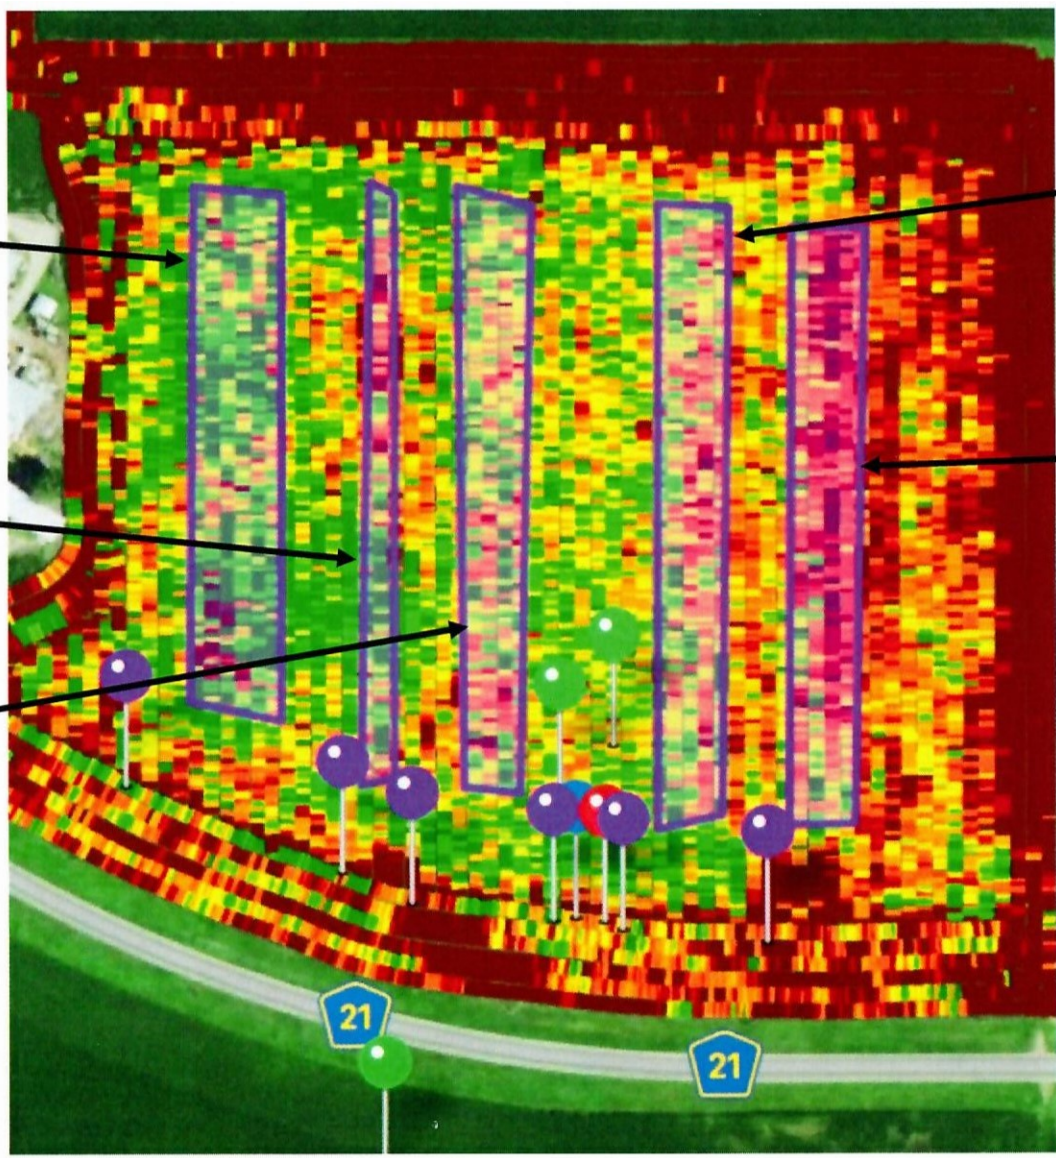

1 qt Versa Max AC  
+ Triad 4 oz V5  
Foster In Furrow  
254 bu

Foster Only 246 Bu  
In Furrow

1 qt Versa Max Ac +  
4 oz Triad V5  
Foster In Furrow  
247 bu

1 qt Versa Max AC  
+ 4 oz Triad  
244 bu

Check 234 bu